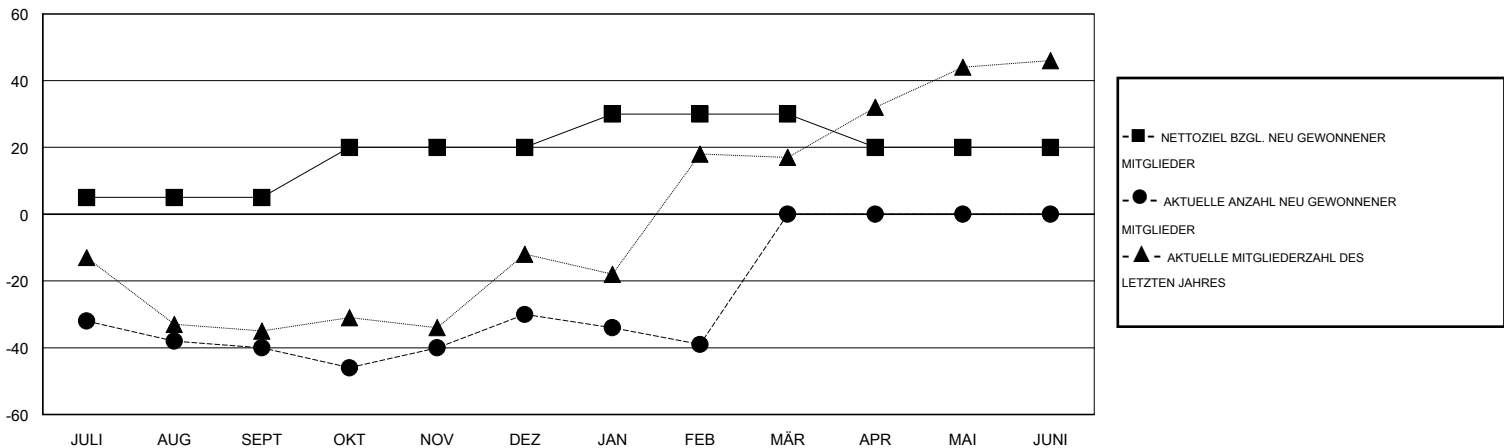

MONTHLY MEMBERSHIP PROGRESS REPORT

District 102 C

Results as of: 2/28/2017

GMT: Carl Robert Rettby

STANDORT SWITZERLAND

GMT KONST. GEB.:

Clubs				Pro Mitglied			
ERGEBNISSE FÜR 2016-2017				ERGEBNISSE FÜR 2016-2017			
QUARTAL	ZIEL NEUE CLUBS	NEUE CLUBS	AUFGELOSTE CLUBS	QUARTAL	NETTOZIEL BZGL. NEU GEWONNENER MITGLIEDER (ohne wieder aufgenommene oder Transfermitglieder)	AKTUELLE ANZAHL NEU GEWONNENER MITGLIEDER (ohne wieder aufgenommene oder Transfermitglieder)	AKTUELLE ANZAHL ABGEMELDETER MITGLIEDER (einschließlich Transfermitglieder)
JULI/AUG/SEPT	0	0	0	JULI/AUG/SEPT	5	17	57
OKT/NOV/DEZ	0	0	0	OKT/NOV/DEZ	15	28	18
JAN/FEB/MÄR	0	0	0	JAN/FEB/MÄR	10	10	19
APR/MAI/JUNI	0	0	0	APR/MAI/JUNI	-10	0	0

ZIELE UND TATSÄCHLICHE NEUE CLUBS KUMULATIV

ZIELE UND TATSÄCHLICHE MITGLIEDER KUMULATIV

ABGEMELDETE CLUBS: 0	31 VON 69 CLUBS HABEN 1 ODER MEHR NEUE MITGLIEDER AUFGENOMMEN	GESCHLECHTERVERTEILUNG
AUSGETRETENE MITGLIEDER	KLICKEN SIE HIER FÜR KUMULATIVE MITGLIEDERSCHAFTSDATEN	MANN 2,654 (91.14%)
VERSTORBEN 27		FRAU 258 (8.86%)
CLUB AUFGELOST 0	GESAMTANZAHL DER MITGLIEDER IN EINER FAMILIENEINHEIT	0
ANDERE 67		FAMILIENMITGLIEDER, DIE NUR DIE HÄLFTE DER INTERNATIONALEN BEITRÄGE ZAHLTEN
GESAMT 94		0