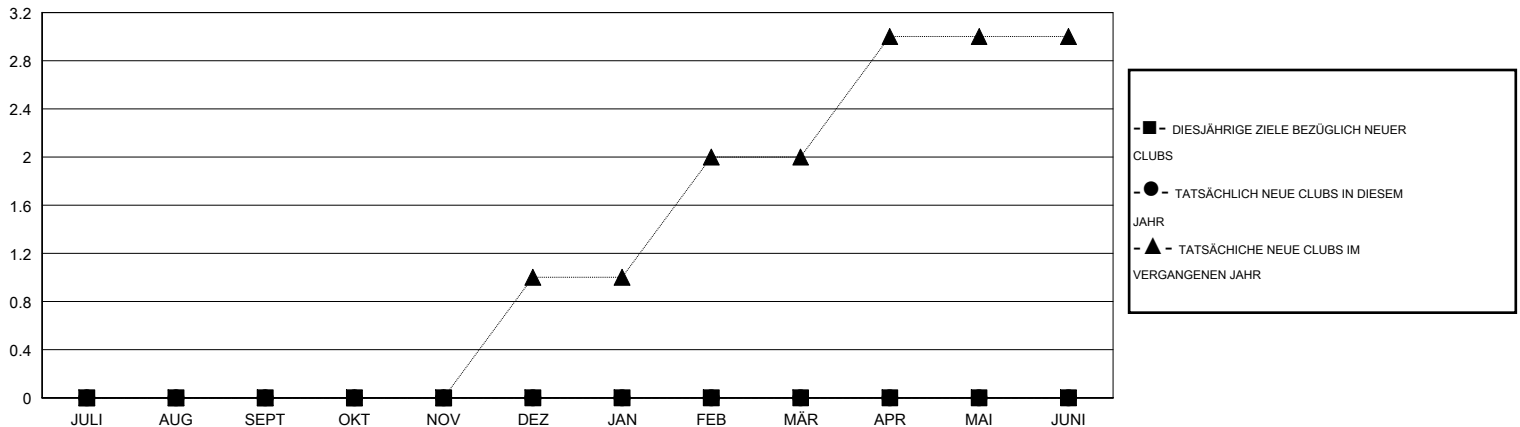

MONTHLY MEMBERSHIP PROGRESS REPORT

District 102 C

Results as of: 2/28/2017

GMT: Carl Robert Rettby

STANDORT SWITZERLAND

GMT KONST. GEB.:

Clubs				Pro Mitglied			
ERGEBNISSE FÜR 2016-2017				ERGEBNISSE FÜR 2016-2017			
QUARTAL	ZIEL NEUE CLUBS	NEUE CLUBS	AUFGELOSTE CLUBS	QUARTAL	NETTOZIEL BZGL. NEU GEWONNENER MITGLIEDER (ohne wieder aufgenommene oder Transfermitglieder)	AKTUELLE ANZAHL NEU GEWONNENER MITGLIEDER (ohne wieder aufgenommene oder Transfermitglieder)	AKTUELLE ANZAHL ABGEMELDETER MITGLIEDER (einschließlich Transfermitglieder)
JULI/AUG/SEPT	0	0	0	JULI/AUG/SEPT	5	17	57
OKT/NOV/DEZ	0	0	0	OKT/NOV/DEZ	15	28	18
JAN/FEB/MÄR	0	0	0	JAN/FEB/MÄR	10	10	19
APR/MAI/JUNI	0	0	0	APR/MAI/JUNI	-10	0	0

ZIELE UND TATSÄCHLICHE NEUE CLUBS KUMULATIV

ZIELE UND TATSÄCHLICHE MITGLIEDER KUMULATIV

ABGEMELDETE CLUBS: 0	31 VON 69 CLUBS HABEN 1 ODER MEHR NEUE MITGLIEDER AUFGENOMMEN	GESCHLECHTERVERTEILUNG
AUSGETRETENE MITGLIEDER	KLICKEN SIE HIER FÜR KUMULATIVE MITGLIEDERSCHAFTSDATEN	MANN 2,654 (91.14%)
VERSTORBEN 27		FRAU 258 (8.86%)
CLUB AUFGELOST 0	GESAMTANZAHL DER MITGLIEDER IN EINER FAMILIENEINHEIT	0
ANDERE 67		FAMILIENMITGLIEDER, DIE NUR DIE HÄLFTE DER INTERNATIONALEN BEITRÄGE ZAHLTEN
GESAMT 94		0